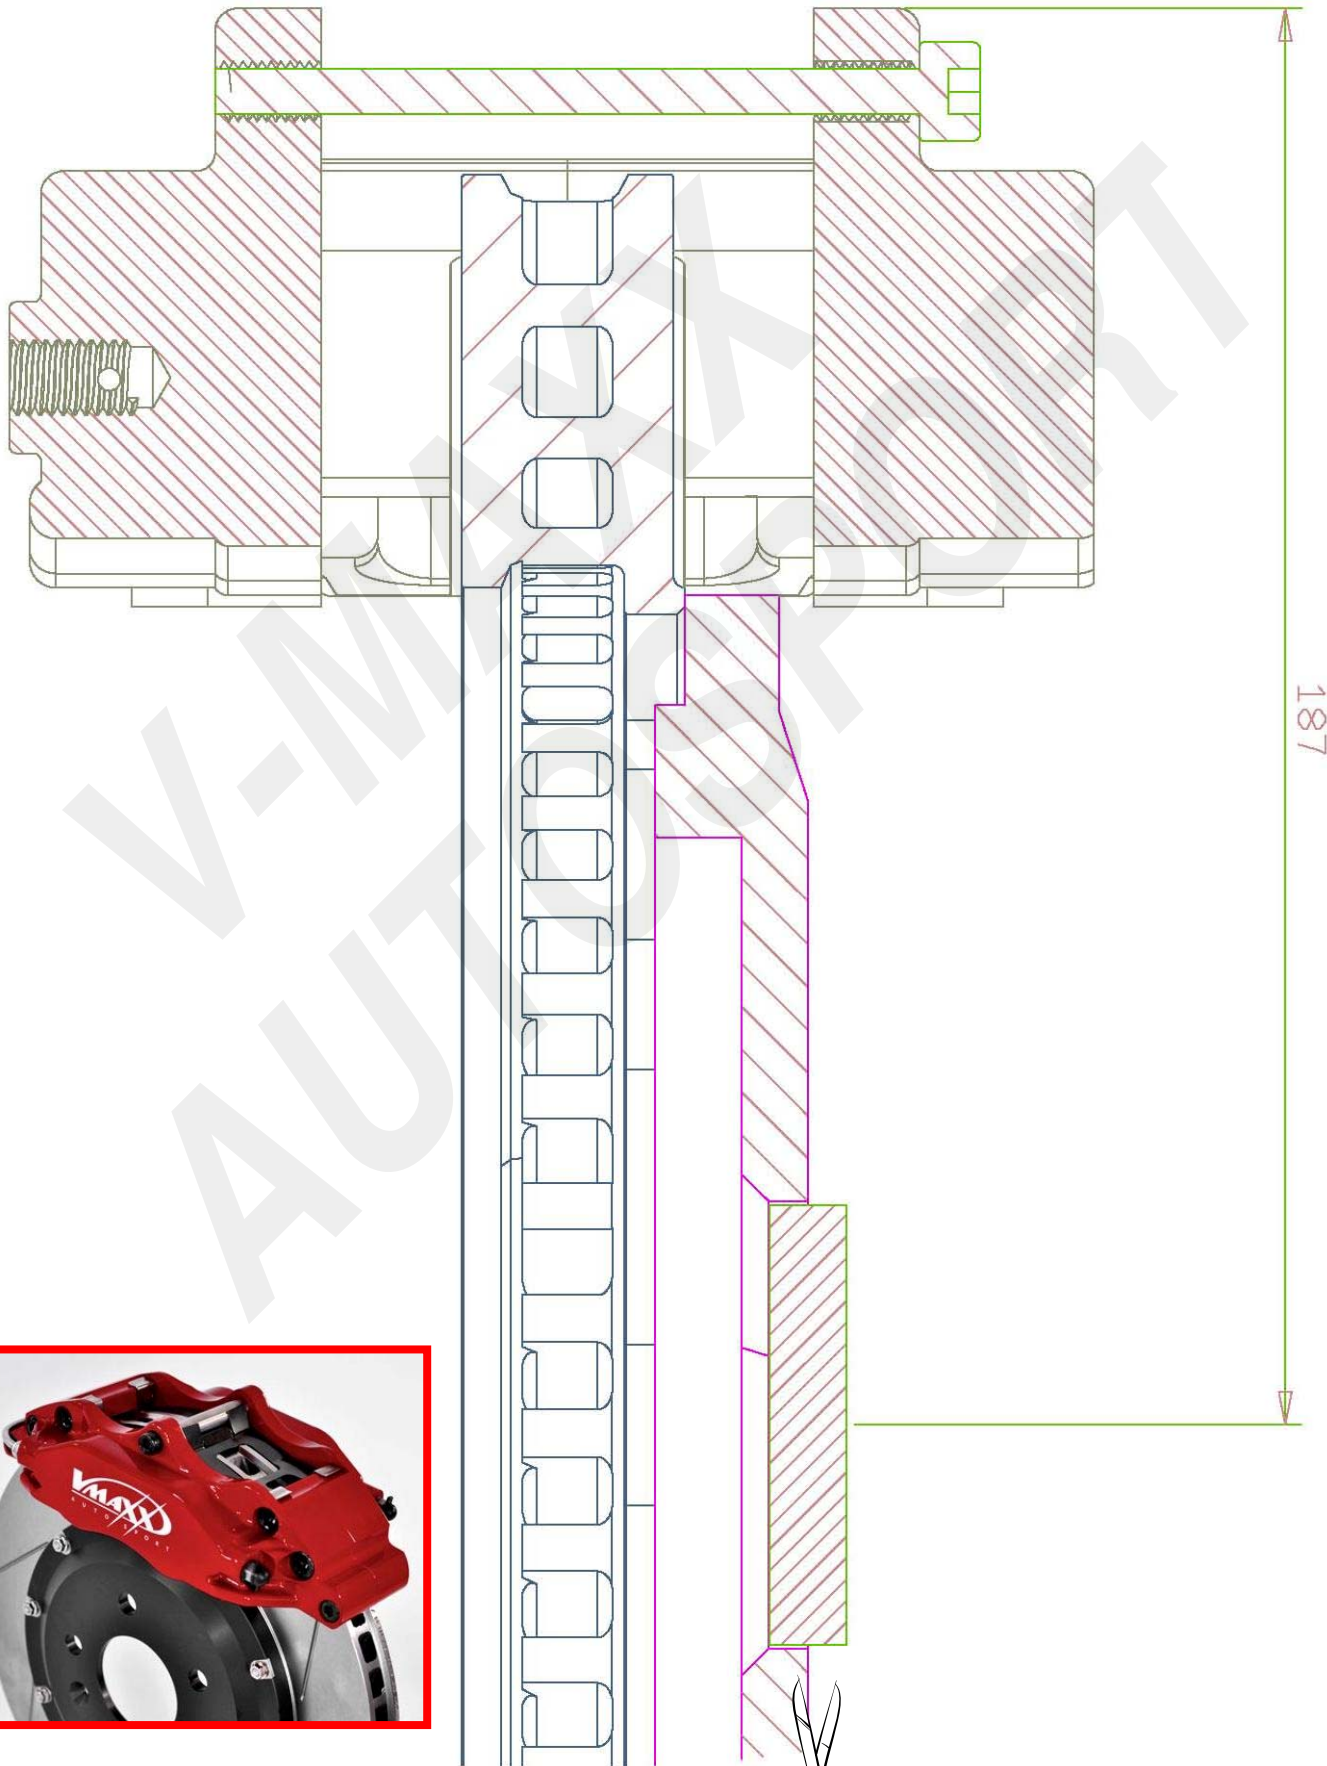

V-MAXX Autosport Wheel Fitment Chart

For kit 20AR 330 01

276 MM

187

186 MM