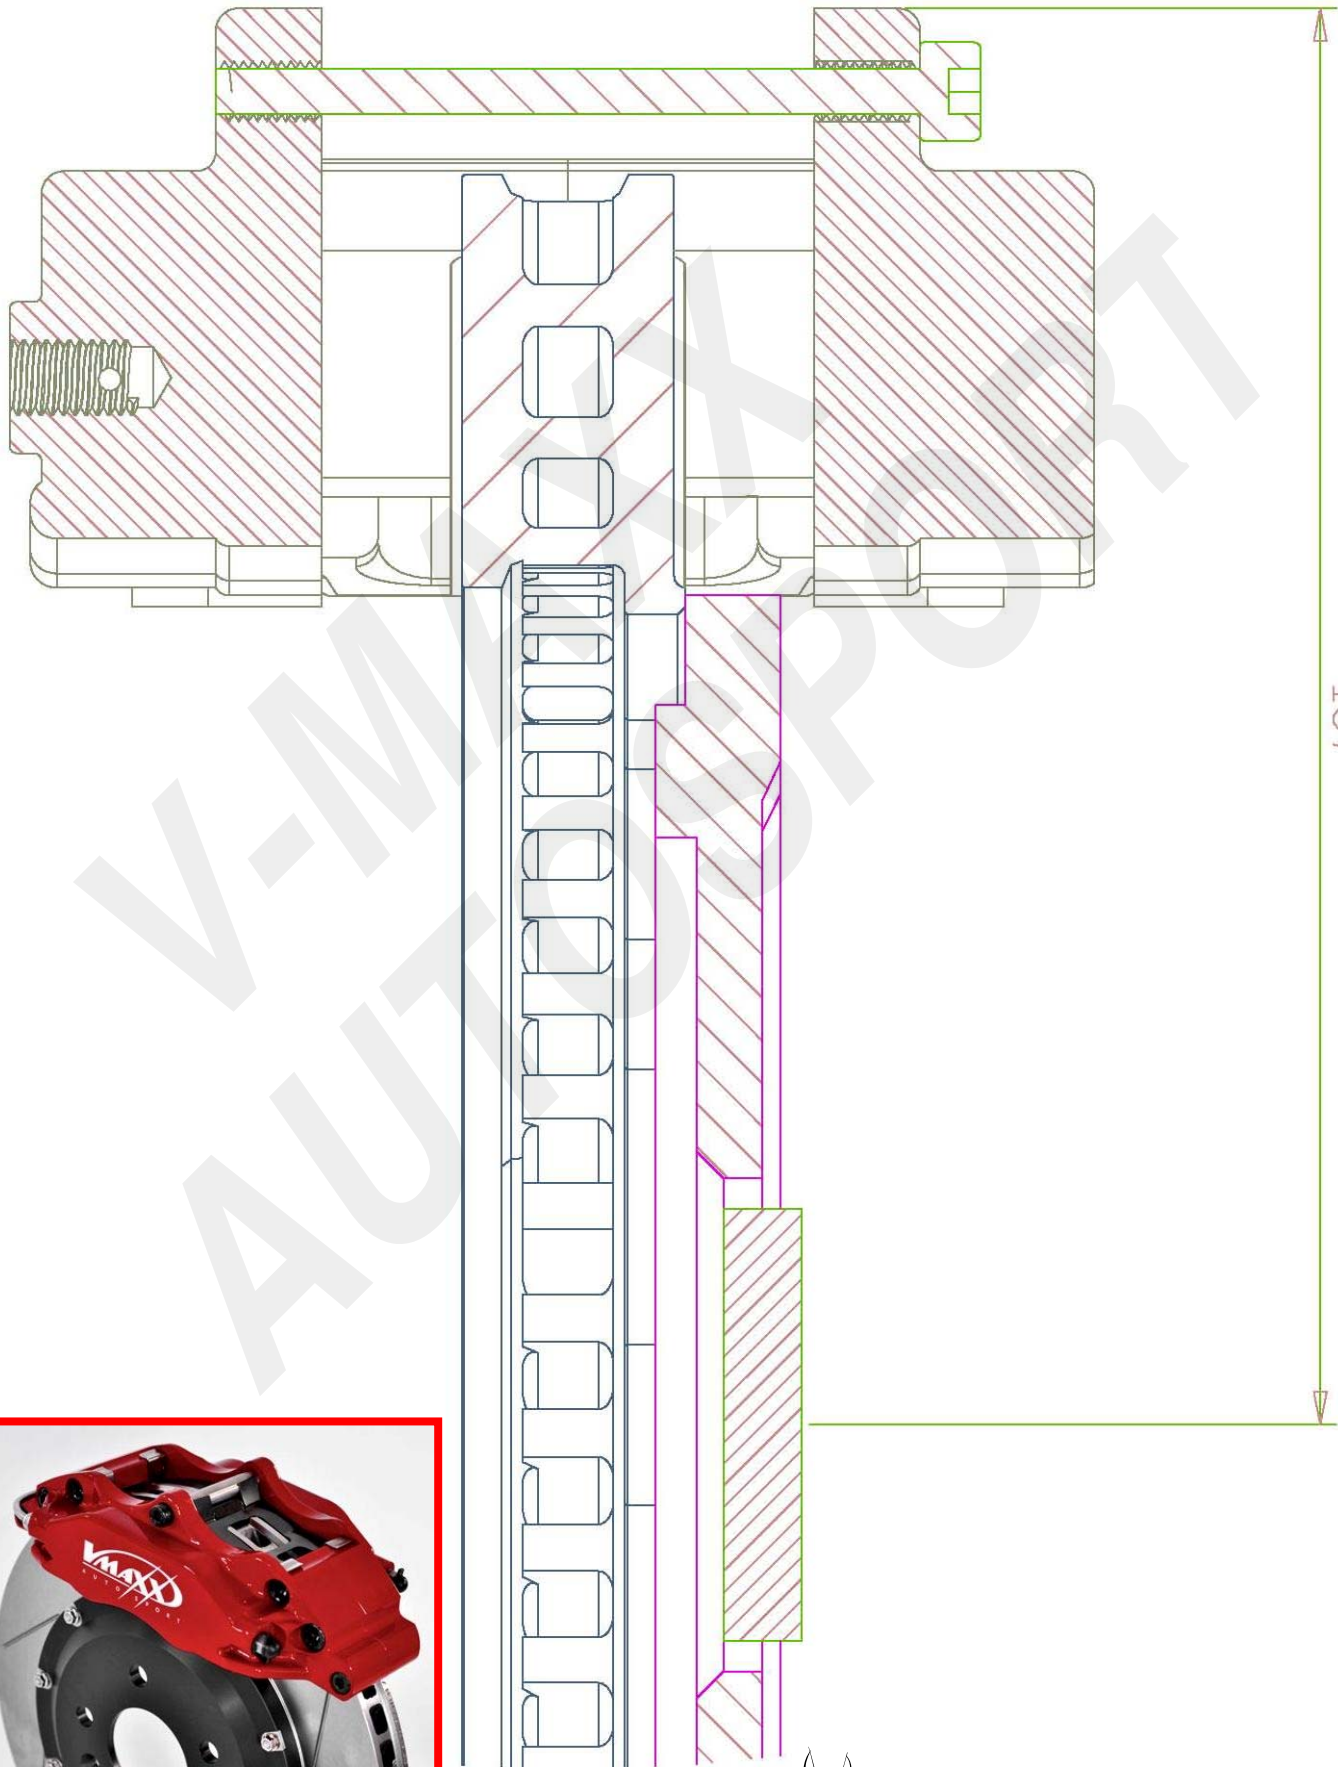

V-MAXX Autosport Wheel Fitment Chart for kit 20 VW 330 01

186 MM

276 MM

187