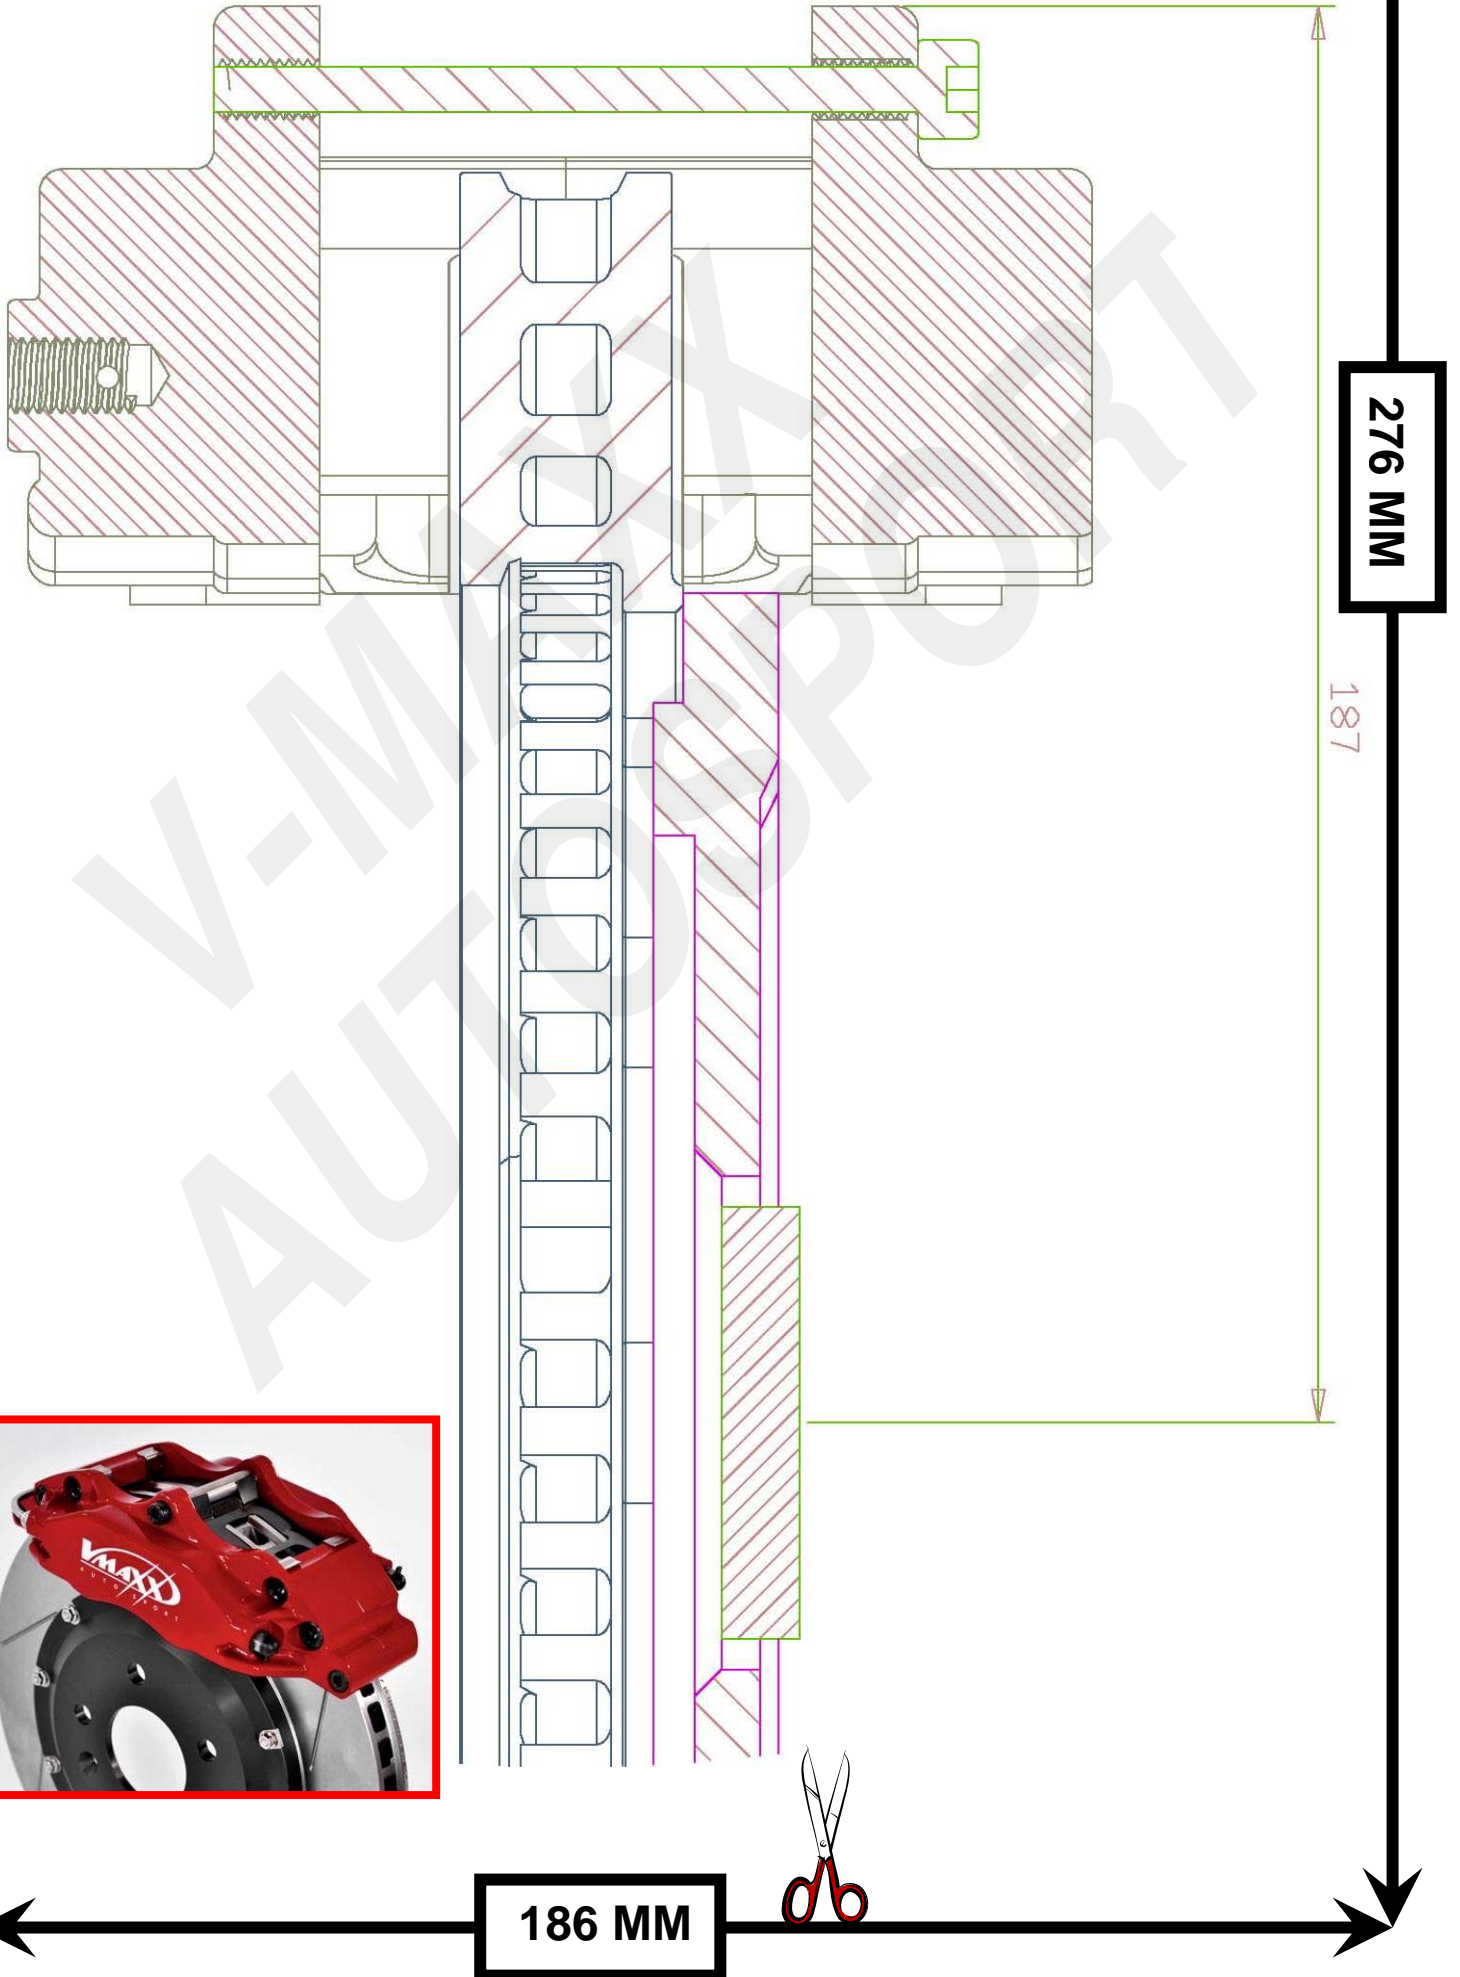

V-MAXX Autosport Wheel Fitment Chart for kit 20 VW 330 02

186 MM

276 MM

187